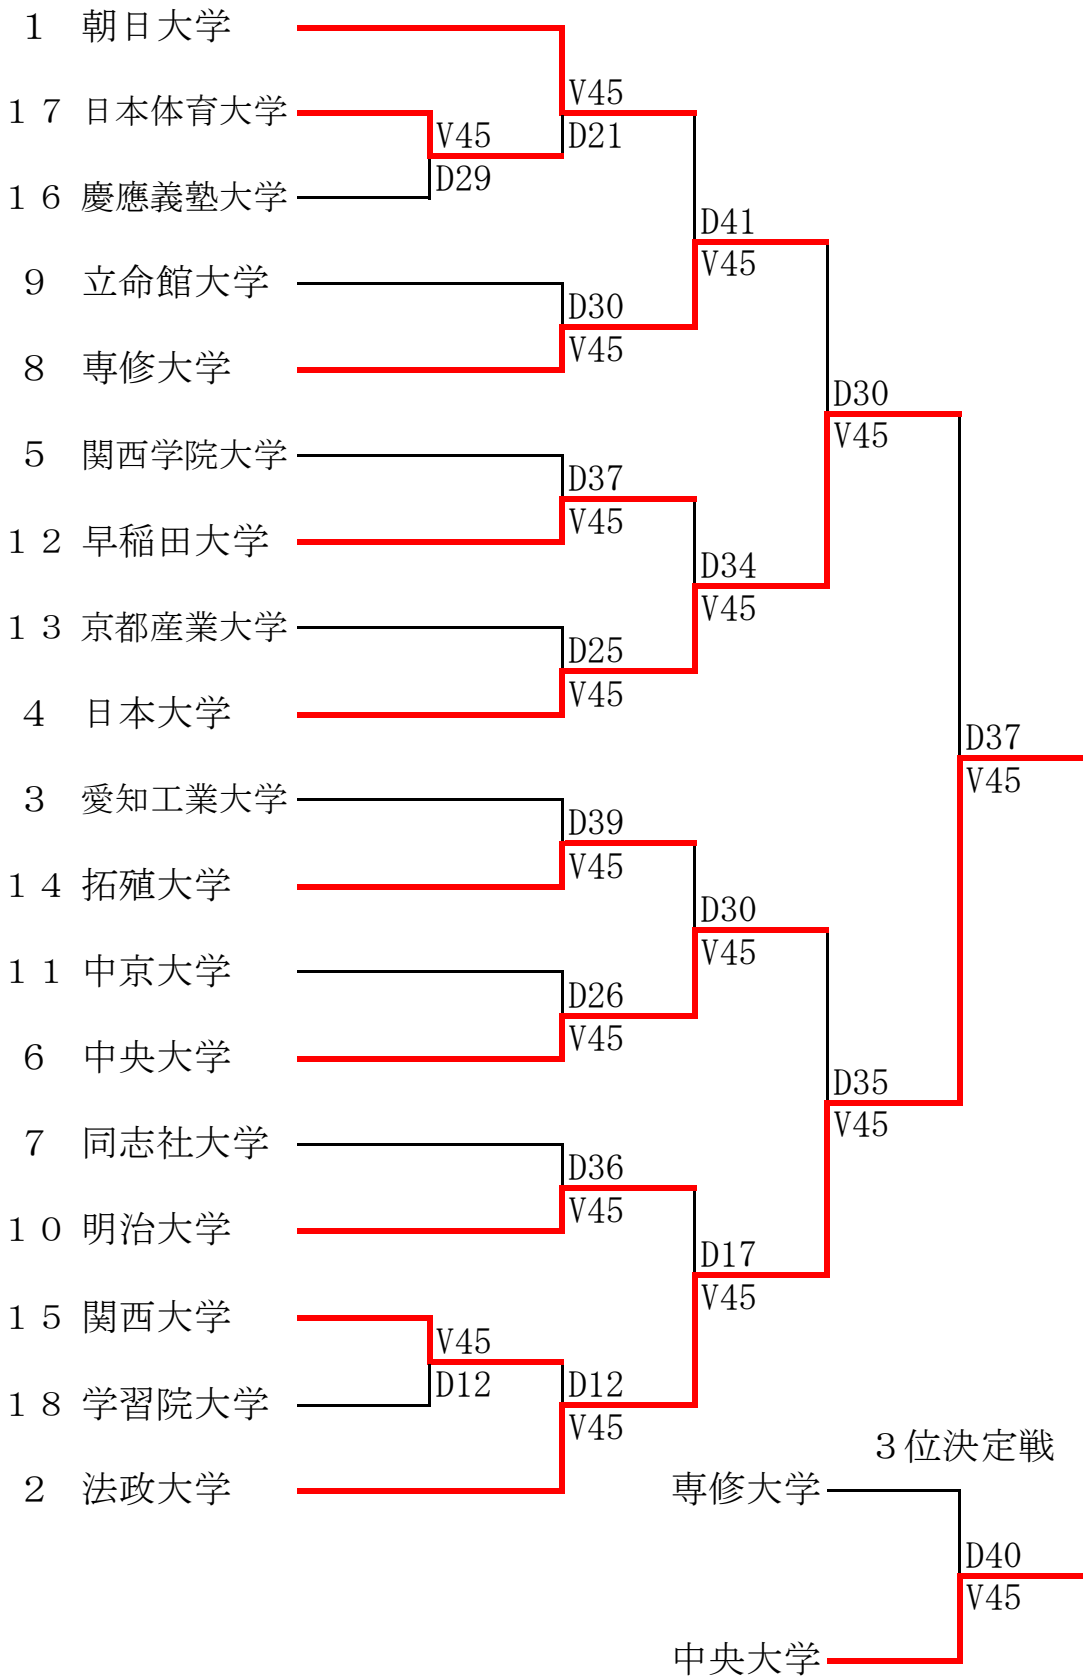

男子サーブル 大学対抗戦組合せ表

男子サーブル

最終順位

- 1 法政大学
- 2 日本大学
- 3 中央大学
- 4 専修大学
- 5 朝日大学
- 6 明治大学
- 7 早稲田大学
- 8 拓殖大学
- 9 愛知工業大学
- 10 関西学院大学
- 11 同志社大学
- 12 立命館大学
- 13 中京大学
- 14 京都産業大学
- 15 関西大学
- 16 日本体育大学
- 17 慶應義塾大学
- 18 学習院大学