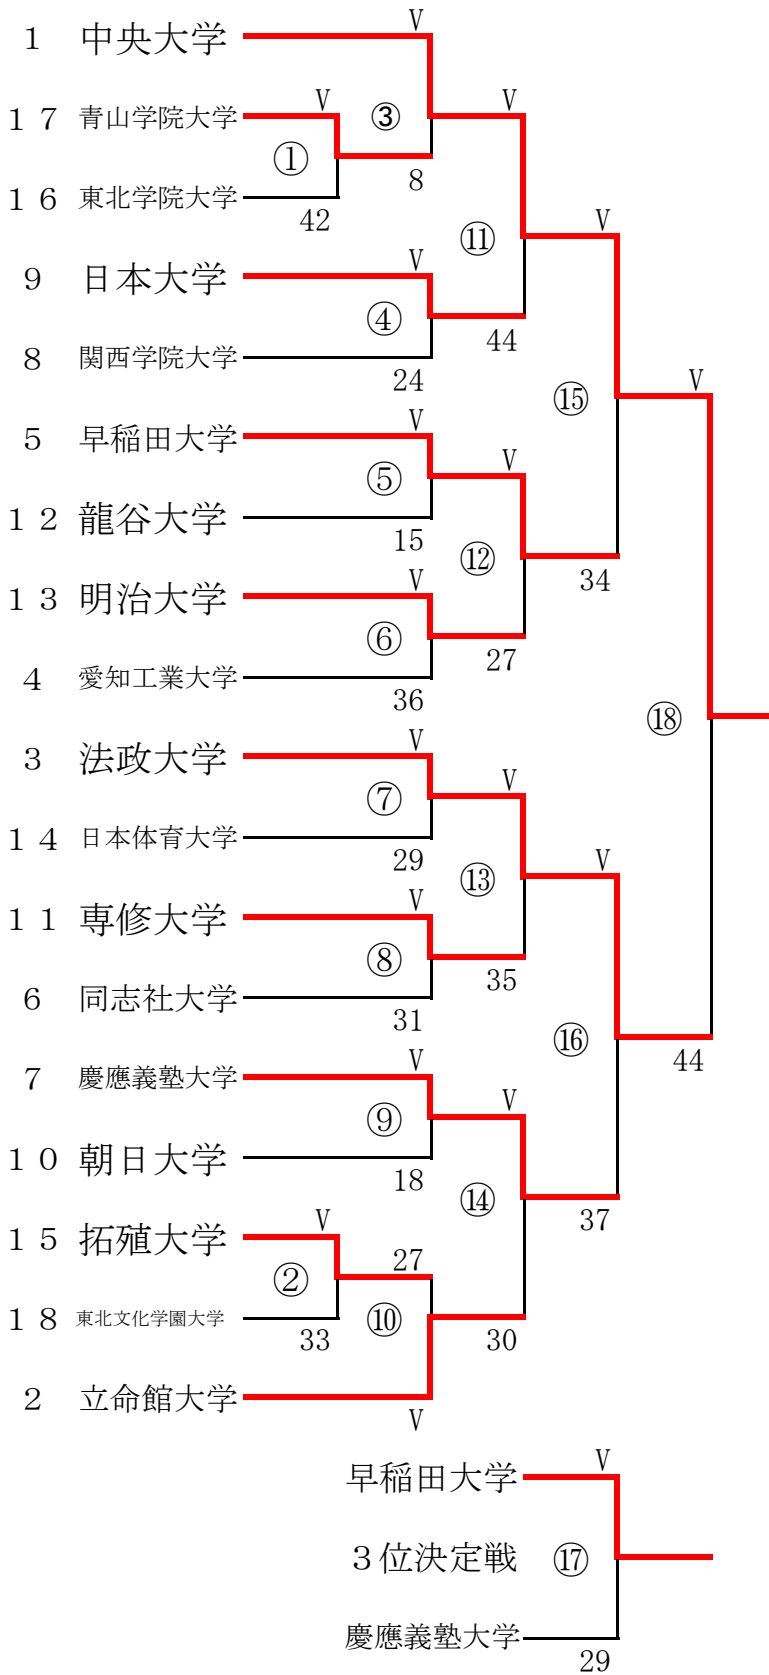

男子フルーレ 大学対抗戦組合せ表

1位	中央大学
2位	法政大学
3位	早稲田大学
4位	慶應義塾大学
5位	立命館大学
6位	日本大学
7位	専修大学
8位	明治大学
9位	愛知工業大学
10位	同志社大学
11位	関西学院大学
12位	朝日大学
13位	龍谷大学
14位	日本体育大学
15位	拓殖大学
16位	青山学院大学
17位	東北学院大学
18位	東北文化学園大学