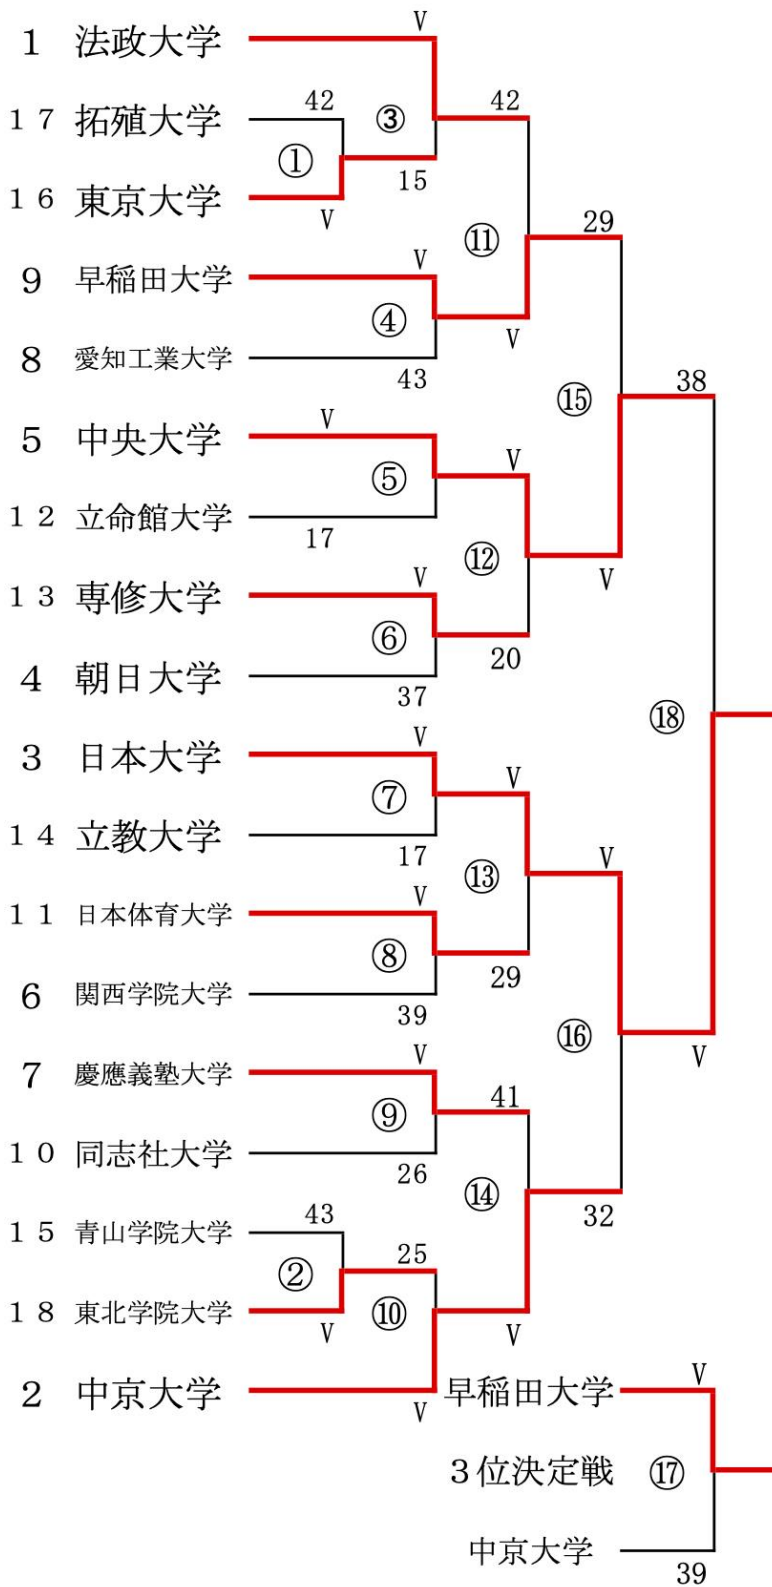

男子サーブル 大学対抗戦組合せ表

1位	日本大学
2位	中央大学
3位	早稲田大学
4位	中京大学
5位	法政大学
6位	慶應義塾大学
7位	日本体育大学
8位	専修大学
9位	朝日大学
10位	関西学院大学
11位	愛知工業大学
12位	同志社大学
13位	立命館大学
14位	立教大学
15位	東京大学
16位	東北学院大学
17位	青山学院大学
18位	拓殖大学