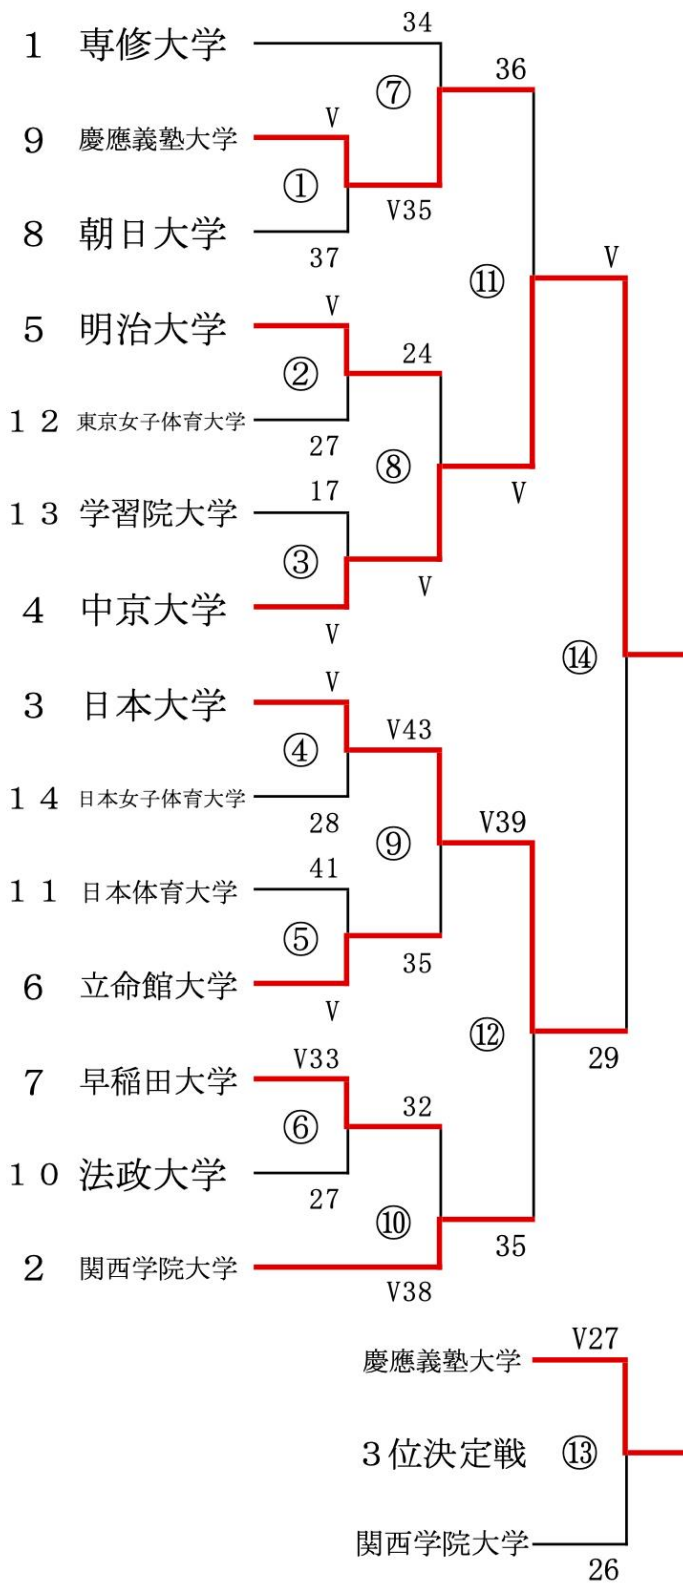

女子エペ 大学対抗戦組合せ表

1位	中京大学
2位	日本大学
3位	慶應義塾大学
4位	関西学院大学
5位	専修大学
6位	明治大学
7位	立命館大学
8位	早稲田大学
9位	朝日大学
10位	法政大学
11位	日本体育大学
12位	東京女子体育大学
13位	学習院大学
14位	日本女子体育大学