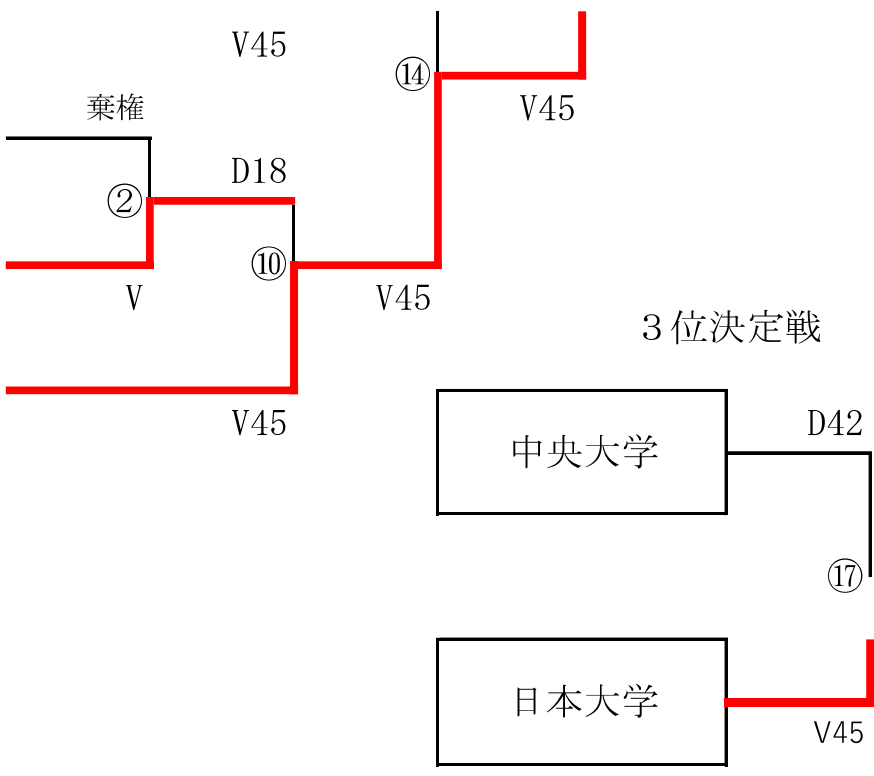

男子フルール 大学対抗戦組合せ表

1 0 慶応義塾大学

1 5 近畿大学

1 8 東北学院大学

2 早稲田大学

1	法政大学
2	早稲田大学
3	日本大学
4	中央大学
5	慶応義塾大学
6	専修大学
7	明治大学
8	立教大学
9	立命館大学
10	同志社大学
11	愛知工業大学
12	朝日大学
13	関西大学
14	関西学院大学
15	龍谷大学
16	東北学院大学
17	日本体育大学