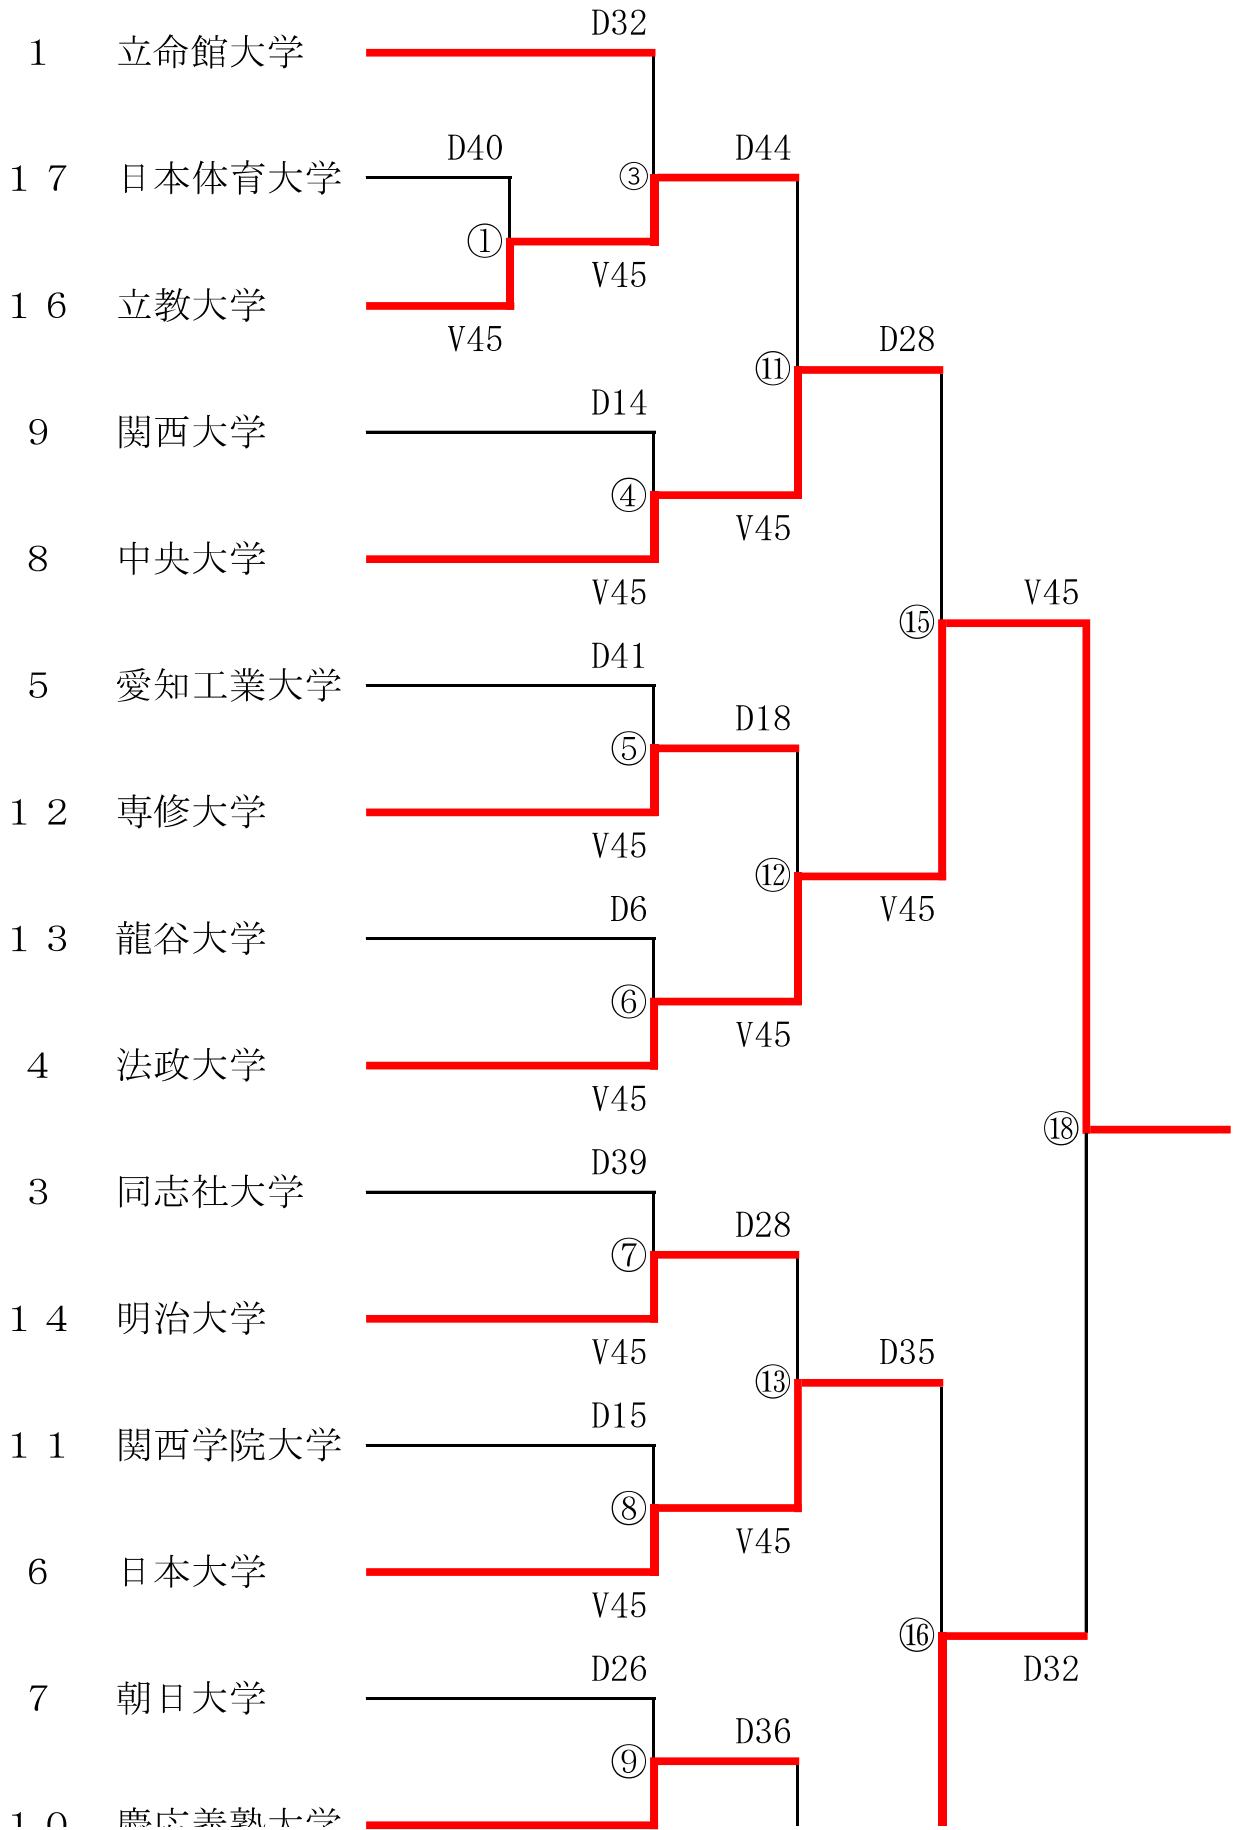

男子フルール 大学対抗戦組合せ表

1 0 慶応義塾大学

1 5 近畿大学

1 8 東北学院大学

2 早稲田大学

1	法政大学
2	早稲田大学
3	日本大学
4	中央大学
5	慶応義塾大学
6	専修大学
7	明治大学
8	立教大学
9	立命館大学
10	同志社大学
11	愛知工業大学
12	朝日大学
13	関西大学
14	関西学院大学
15	龍谷大学
16	東北学院大学
17	日本体育大学