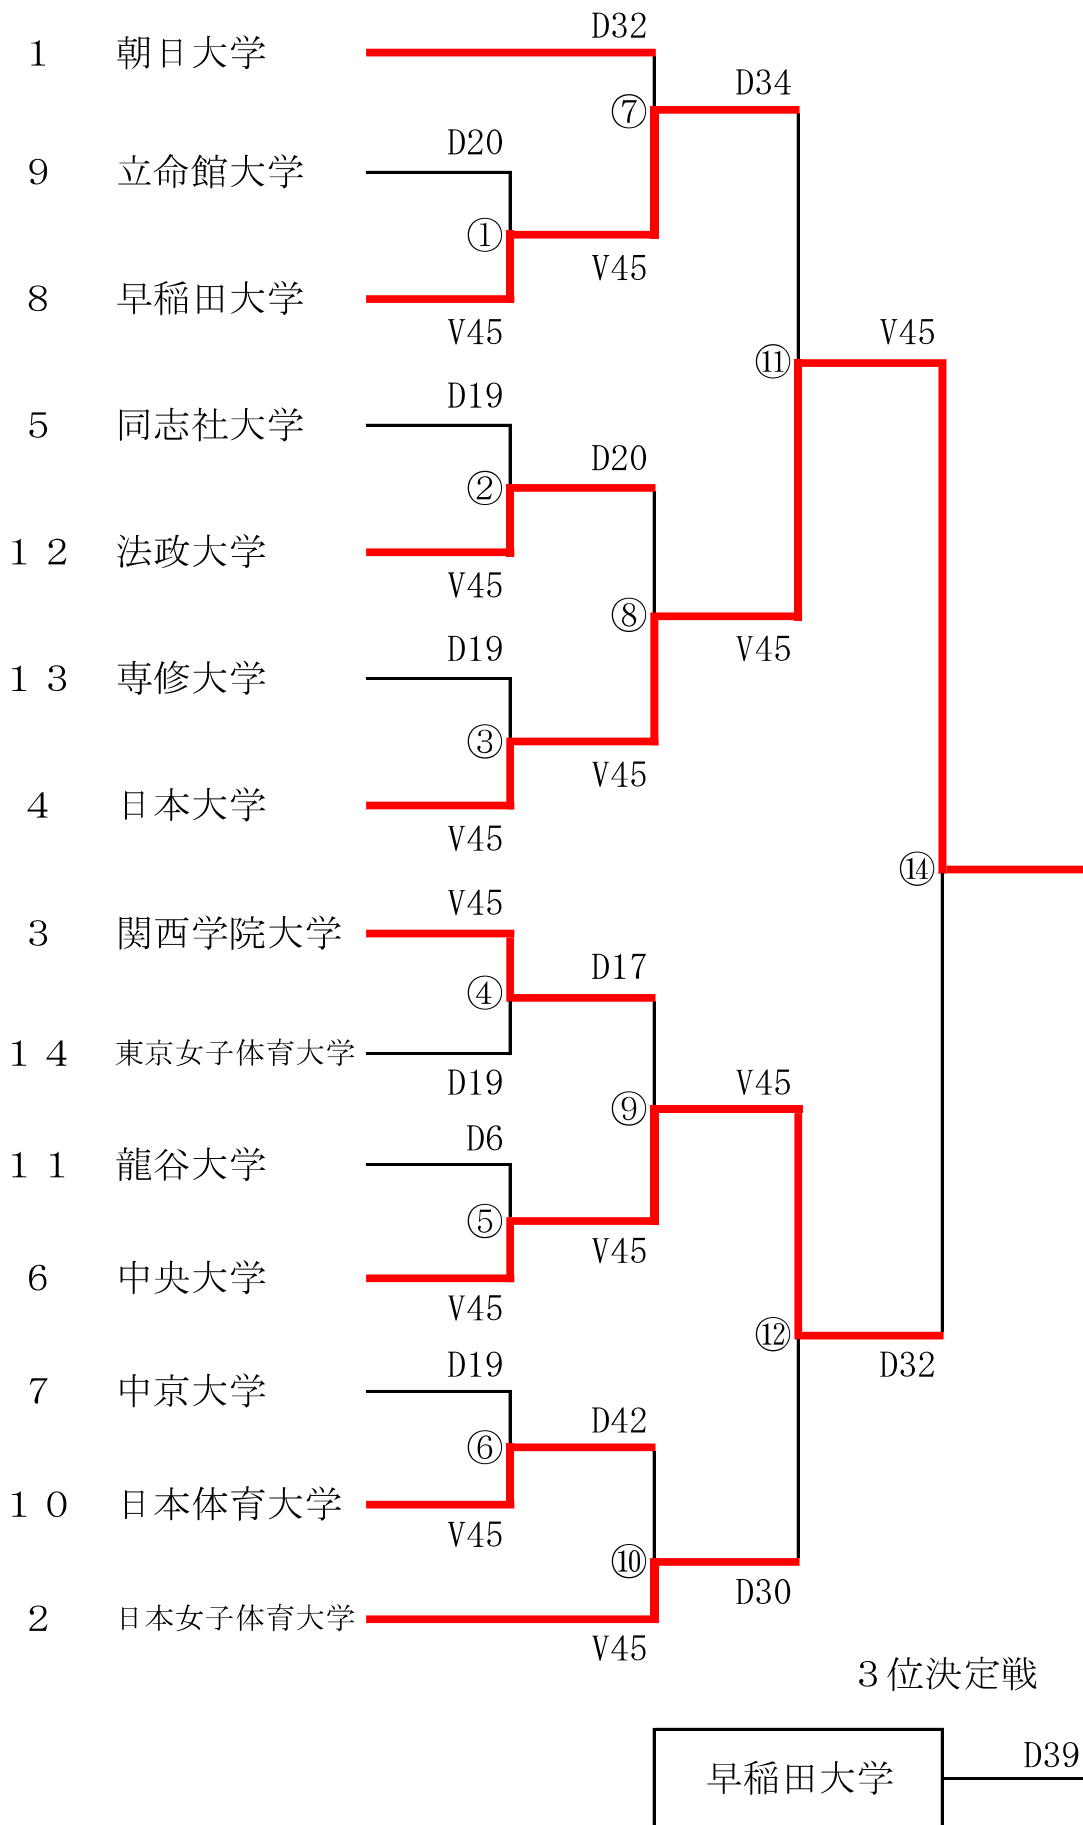

女子フルール 大学対抗戦組合せ表

日本女子体育大学

1	日本大学
2	中央大学
3	日本女子体育大学
4	早稲田大学
5	朝日大学
6	関西学院大学
7	日本体育大学
8	法政大学
9	同志社大学
10	中京大学
11	立命館大学
12	龍谷大学
13	専修大学
14	東京女子体育大学