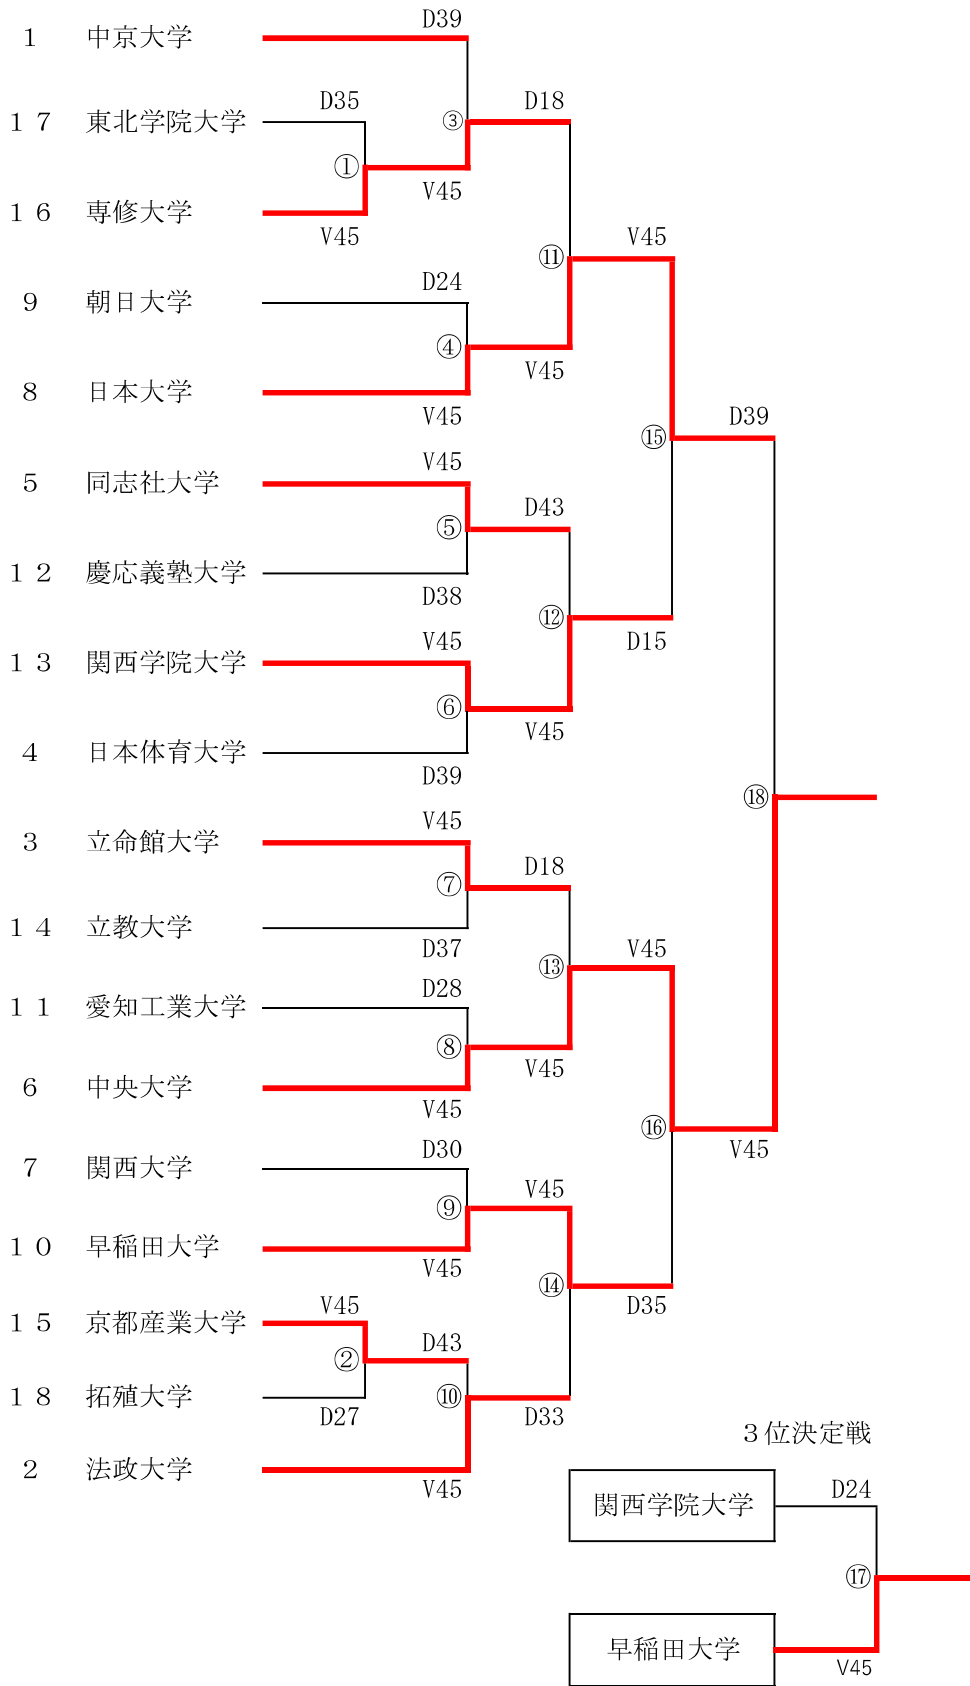

男子サーブル 大学対抗戦組合せ表

1	中央大学
2	日本大学
3	早稲田大学
4	関西学院大学
5	法政大学
6	立命館大学
7	同志社大学
8	専修大学
9	中京大学
10	日本体育大学
11	関西大学
12	朝日大学
13	愛知工業大学
14	慶応義塾大学
15	立教大学
16	京都産業大学
17	東北学院大学
18	拓殖大学