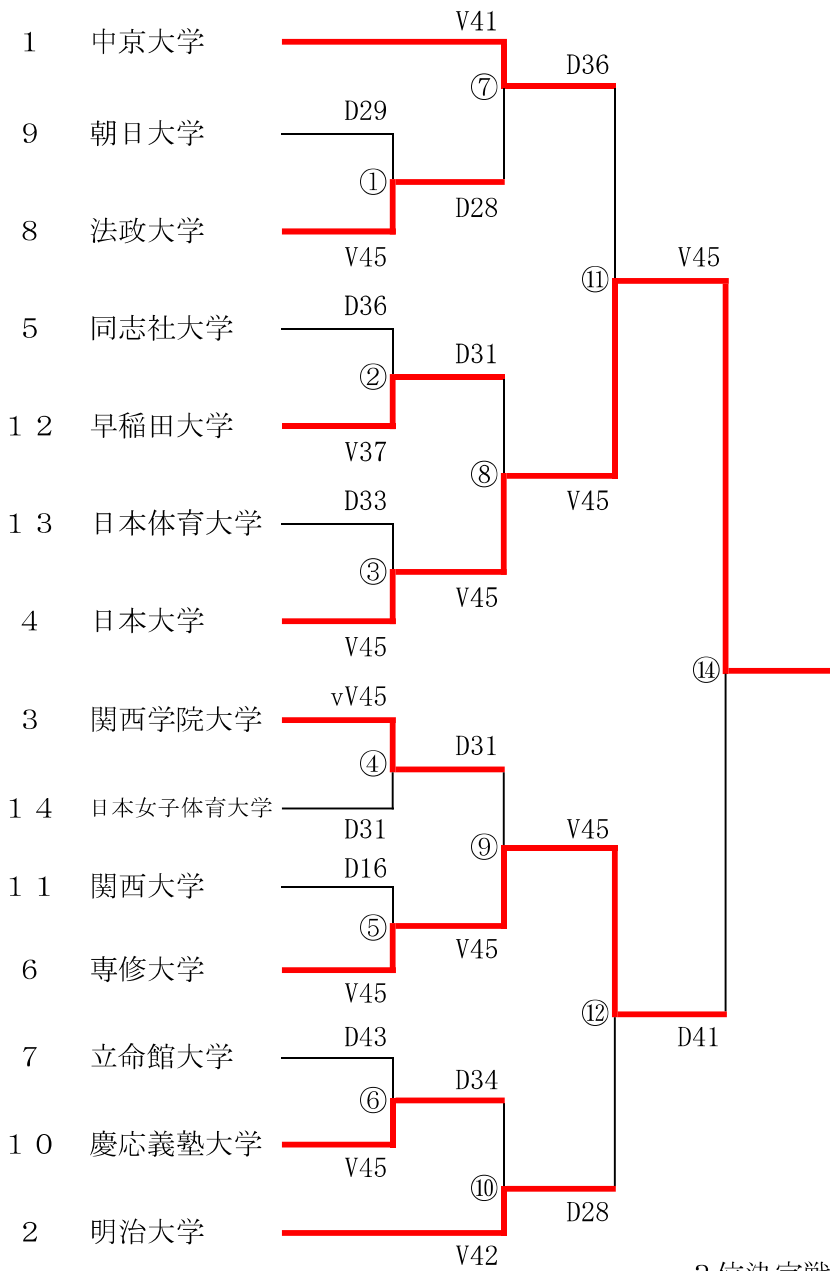

女子エペ 大学対抗戦組合せ表

1	日本大学
2	専修大学
3	明治大学
4	中京大学
5	関西学院大学
6	法政大学
7	慶應義塾大学
8	早稲田大学
9	同志社大学
10	立命館大学
11	朝日大学
12	関西大学
13	日本体育大学
14	日本女子体育大学

3位決定戦