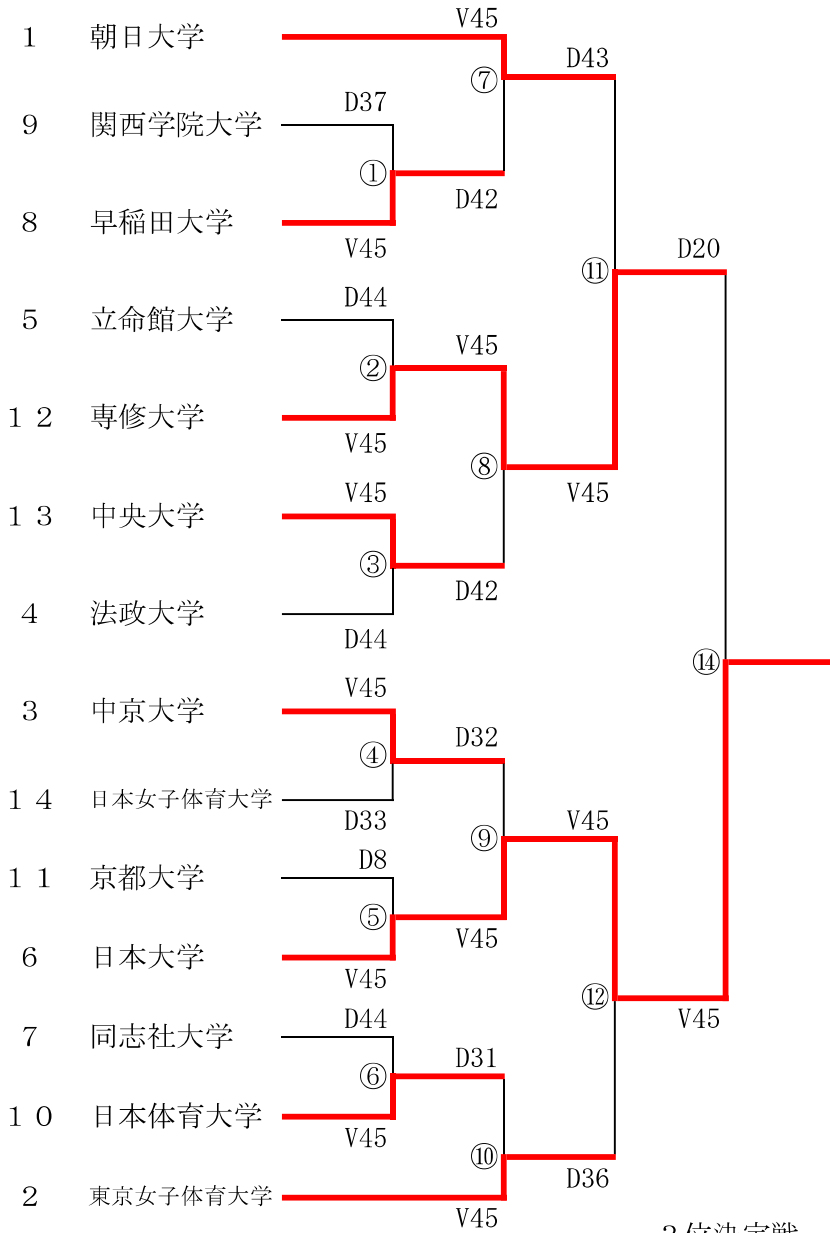

女子サーブル 大学対抗戦組合せ表

1	日本大学
2	専修大学
3	東京女子体育大学
4	朝日大学
5	中京大学
6	早稲田大学
7	日本体育大学
8	中央大学
9	法政大学
10	立命館大学
11	同志社大学
12	関西学院大学
13	京都大学
14	日本女子体育大学

3位決定戦